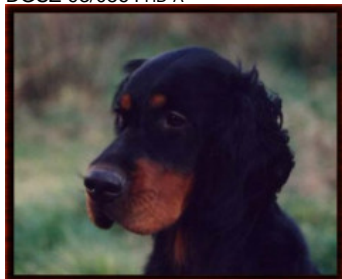

WAYNE VOM EIXELBERG (M)
DPSZ69/92 (CH-IB/CH-IT/CH-DE.B) HD-A

BLACK DEVIL'S QUASIMODO (M)
VDH/DPSZ33/87 (CHIT CHDE.T) HD-A

KING VOM EIXELBERG (M)
DPSZ48/84-DGSTB34121

BLACK DEVIL'S IKARA (F)
VDH83/03120030-DGSTB3539

PEDDY VOM EIXELBERG (F)
DPSZ73/88

NOBODY VOM EIXELBERG (M)
DPSZ163/85

MEMORY VOM EIXELBERG (F)
DPSZ154/84

DEBBY DE LA NANTILLIERE (F)
SHSB486159

RUSH VOM EIXELBERG (M)
SHSB458122

BLACKBERRY HAWTHORN
1984-06-14 (M) LOF
SHSB379412

NASHA VOM EIXELBERG (F)
DPSZ-XX

QUINA DELL'ARBIA 1989 (F) LOI
396790 HD-A

BRICH DELL'ARBIA 1986 (M) LOI
ST331029

IOLE DELL'ARBIA 1985 (F) LOI
ST303469

Mère
SUNDOWNER'S FLAIR
1993-11-10 (F)
DGSZ-93/0864 HD-A