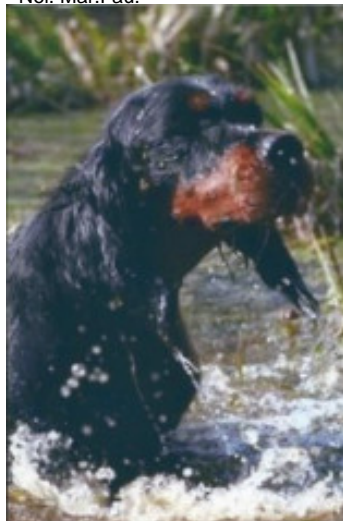

**HANOI DES LARRIS DE BERNEUIL**

2012-06-27 (F) LOF 42314

Couleur : Noi. Mar.Fau.

[fiche affixe](#)

Père  
[LEONARDO VOM ROSENHOF](#)  
 (M)  
 LOF 40673/7219  
 (TR) HD-A  
 - Noi. Mar.Fau.

[TAROCK'S RIBINSON](#) (M)  
 DGSZ-06/2288