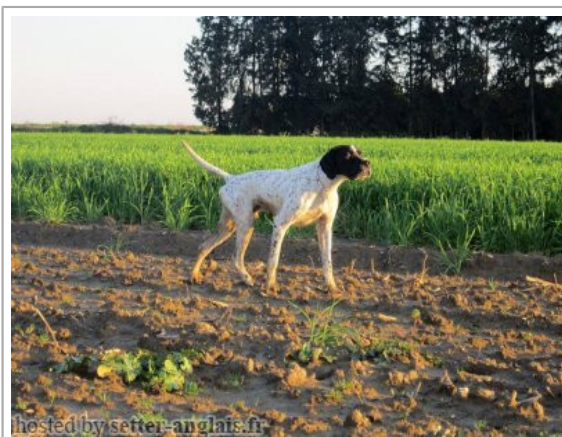

KAMIKAZE VOM GRUNDLEINSHOF

2012-05-04 (M) LOF 105441/16364
Couleur : Noi. PBI.Env.

<p>Père PICENUM LAYOS 2003-11-04 (M) - Noi. PBI.Env.</p> 	<p>FAUNELLO VON DER POSTSCHWAIGE 1999-06-09 (M) LOI ES0223317 (CHIT) - Noi. PBI.Env.</p> 	<p>NOBEL 1996-07-01 (M) (CHIT) - BIANCO ARANCIO</p> 	<p>ASTRO 1992-01-01 (M) LOI PT175291 (Ch. Int. Lav.) - BIANCO ARANCIO</p>
	<p>PICENUM CLEOPATRA 2002-02-09 (F) LOI LO0286417 - BIANCO ARANCIO MASCHERA SIMMETRI</p>	<p>USTIA VON DER POSTSCHWAIGE (F) VDH50/1995</p> 	<p>SPERANZA 1993-01-10 (F) LOI PT178894 - BIANCO ARANCIO</p>
		<p>RONALDO 1997-04-27 (M) LOI PT198492 (CH IGQ, TR, CH(IT), CH IT) - BIANCO NERO MASCHERA MACCHIE COR</p> 	<p>CARIDDI DEL VENTO 1987-11-22 (M) (CH IGQ, CH(IT)B)</p> 
		<p>BORA 1995-03-07 (F) LOI PT195885 - BIANCO ARANCIO MACCHIA TRONCO E</p>	<p>VIOLA VOM KLEEBACHTAL (F) 33</p> 
			<p>CARIDDI DEL VENTO 1987-11-22 (M) LOI PT153233 (CHIT CHINT) - BIANCO ARANCIO MASCHERA, ORECCHIE</p> 
			<p>EDY 1991-08-04 (F) LOI PT171935 - BIANCO NERO MASCHERA GRANDI MACC</p> 
			<p>PICENUM BELL 1993-02-07 (M) LOI PT179605 - BIANCO NERO TESTA NERA MACCHIA L</p>
			<p>GLORIA DI LORO PICENO 1991-09-03 (F) LOI PT171701 - BIANCO NERO MASCHERA SIMMETRICA</p>