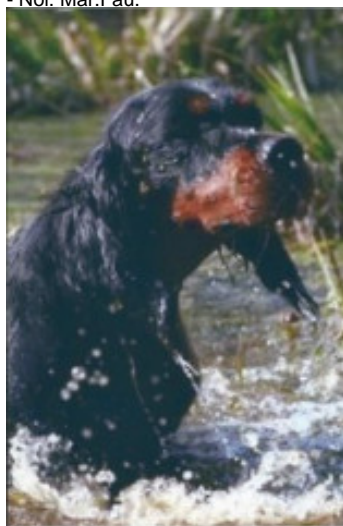

[TAROCK'S RIBINSON](#) (M)
DGSZ-06/2288

[TAROCK'S LYCOS 2002](#) (M)
DGSZ-02/1723 (CHDE.B CH A) HD-A

[TAROCK'S BRILLANT](#)
(M) DPSZ1/92 (CH-IB
CH-DE-B) HD-A

[TAROCK'S GIANNA](#) (F)
DGSZ-98/1318 (CHDE.B) HD-A

[JAGGER DES PIERRES DU
JOUR](#) (M) LOF 26456/4562
(CHAMPION -CHCS -CHA -CHIB
-CHGT -TR) HD-A - Noi.
Mar.Fau.

[TAROCK'S ELODIE](#)
(F)
VDH-DGSZ-95/1040
(CHAMPION -CHIB
CHAMPION -CHDE.B) HD-A

[TAROCK'S IMOLA](#) (F)
VDH-DGSZ-00/1560 (CHAMPION -CHIB
CHAMPION -CHDE.B) HD-A

[LAURELHACH ILLUSTRIOUS](#) (M)
KC-AB00544/01-MET-1554/H/01
(CHHU.B) HD-B

[LIRIC THE JOLLY
SWAGMAN](#) (M)
KCSB-1747CK (Sh Ch)
HD-A - Noi. Mar.Fau.

[SUNDOWNER'S WINAGAIN](#) (F)
DGSZ-04/2031 (TR CHDE.B) HD-A

[LAURELHACH FORGET-ME-NOT](#) (F)
KCSB-0052CI (SH CH) HD-A

[SUNDOWNER'S ONLY](#) 1999-08-12
(F) DGSZ99/1493 HD-A

[BLACKBERRY
SMOKE](#) (M)
SHSB514737 (CHIB
-CHITF -TR) HD-A

[SUNDOWNER'S FLAIR](#)
1993-11-10 (F)
DGSZ-93/0864 HD-A