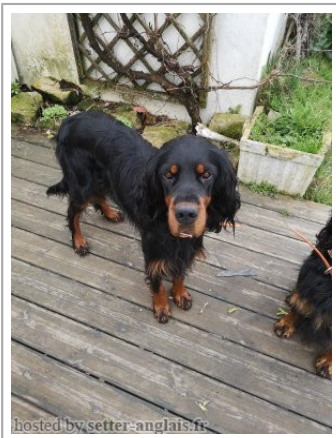

**LANKA NERKO'S**

2015-03-11 (F) LOF 44078  
Couleur : Noi. Mar.Fau.  
[fiche affixe](#)

hosted by setter-anglais.fr

Père  
**BAXTER DU CHAMP LES  
COURREGES**  
2006-07-04 (M)  
LOF 36820  
(TR -CHITF -CHA -CH.T. -CHP) HD-A  
- Noi.Mar.Fau.

**ULYSSE DU CHAMP LES  
COURREGES** 2003-03-03 (M) LOF  
34103/6177 HD-B - Noi. Mar.Fau.

**SKARA VOM EIXELBERG** (F) LOF  
36528/7297 HD-B - Noi. Mar.Fau.

**PAPPEL DE SOTOMAYOR** 1999-03-27  
(M) LOF 30700 (CHAMPION -P) HD-A -  
noi,mar,fau