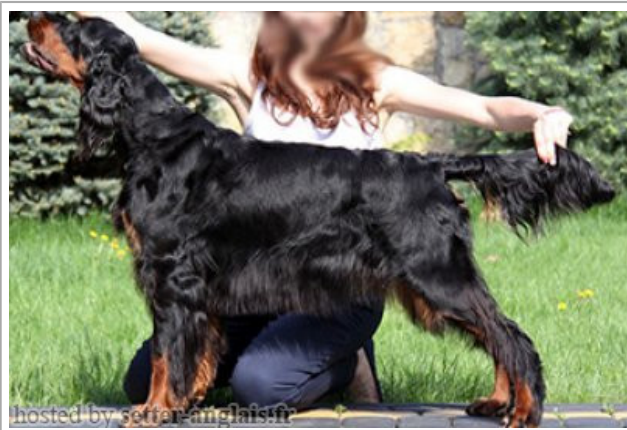

KILNRAE SCOTCH HEATHER

(F) PKR-VII12687-KC-H47343

Couleur : Noï. Mar.Fau. / Titres : CHPL.B / Dyspl. : A

hosted by setipar-anglais.fr

Père
LOCHFAIN NOT TO BE DENIED FOR BAREVE
 (M)
 KC-3835CN
 (CHGB.B)

GLYNDERYS HIGH'N MIGHTY WITH LIRIC (M) KC-0875CI (Sh Ch)